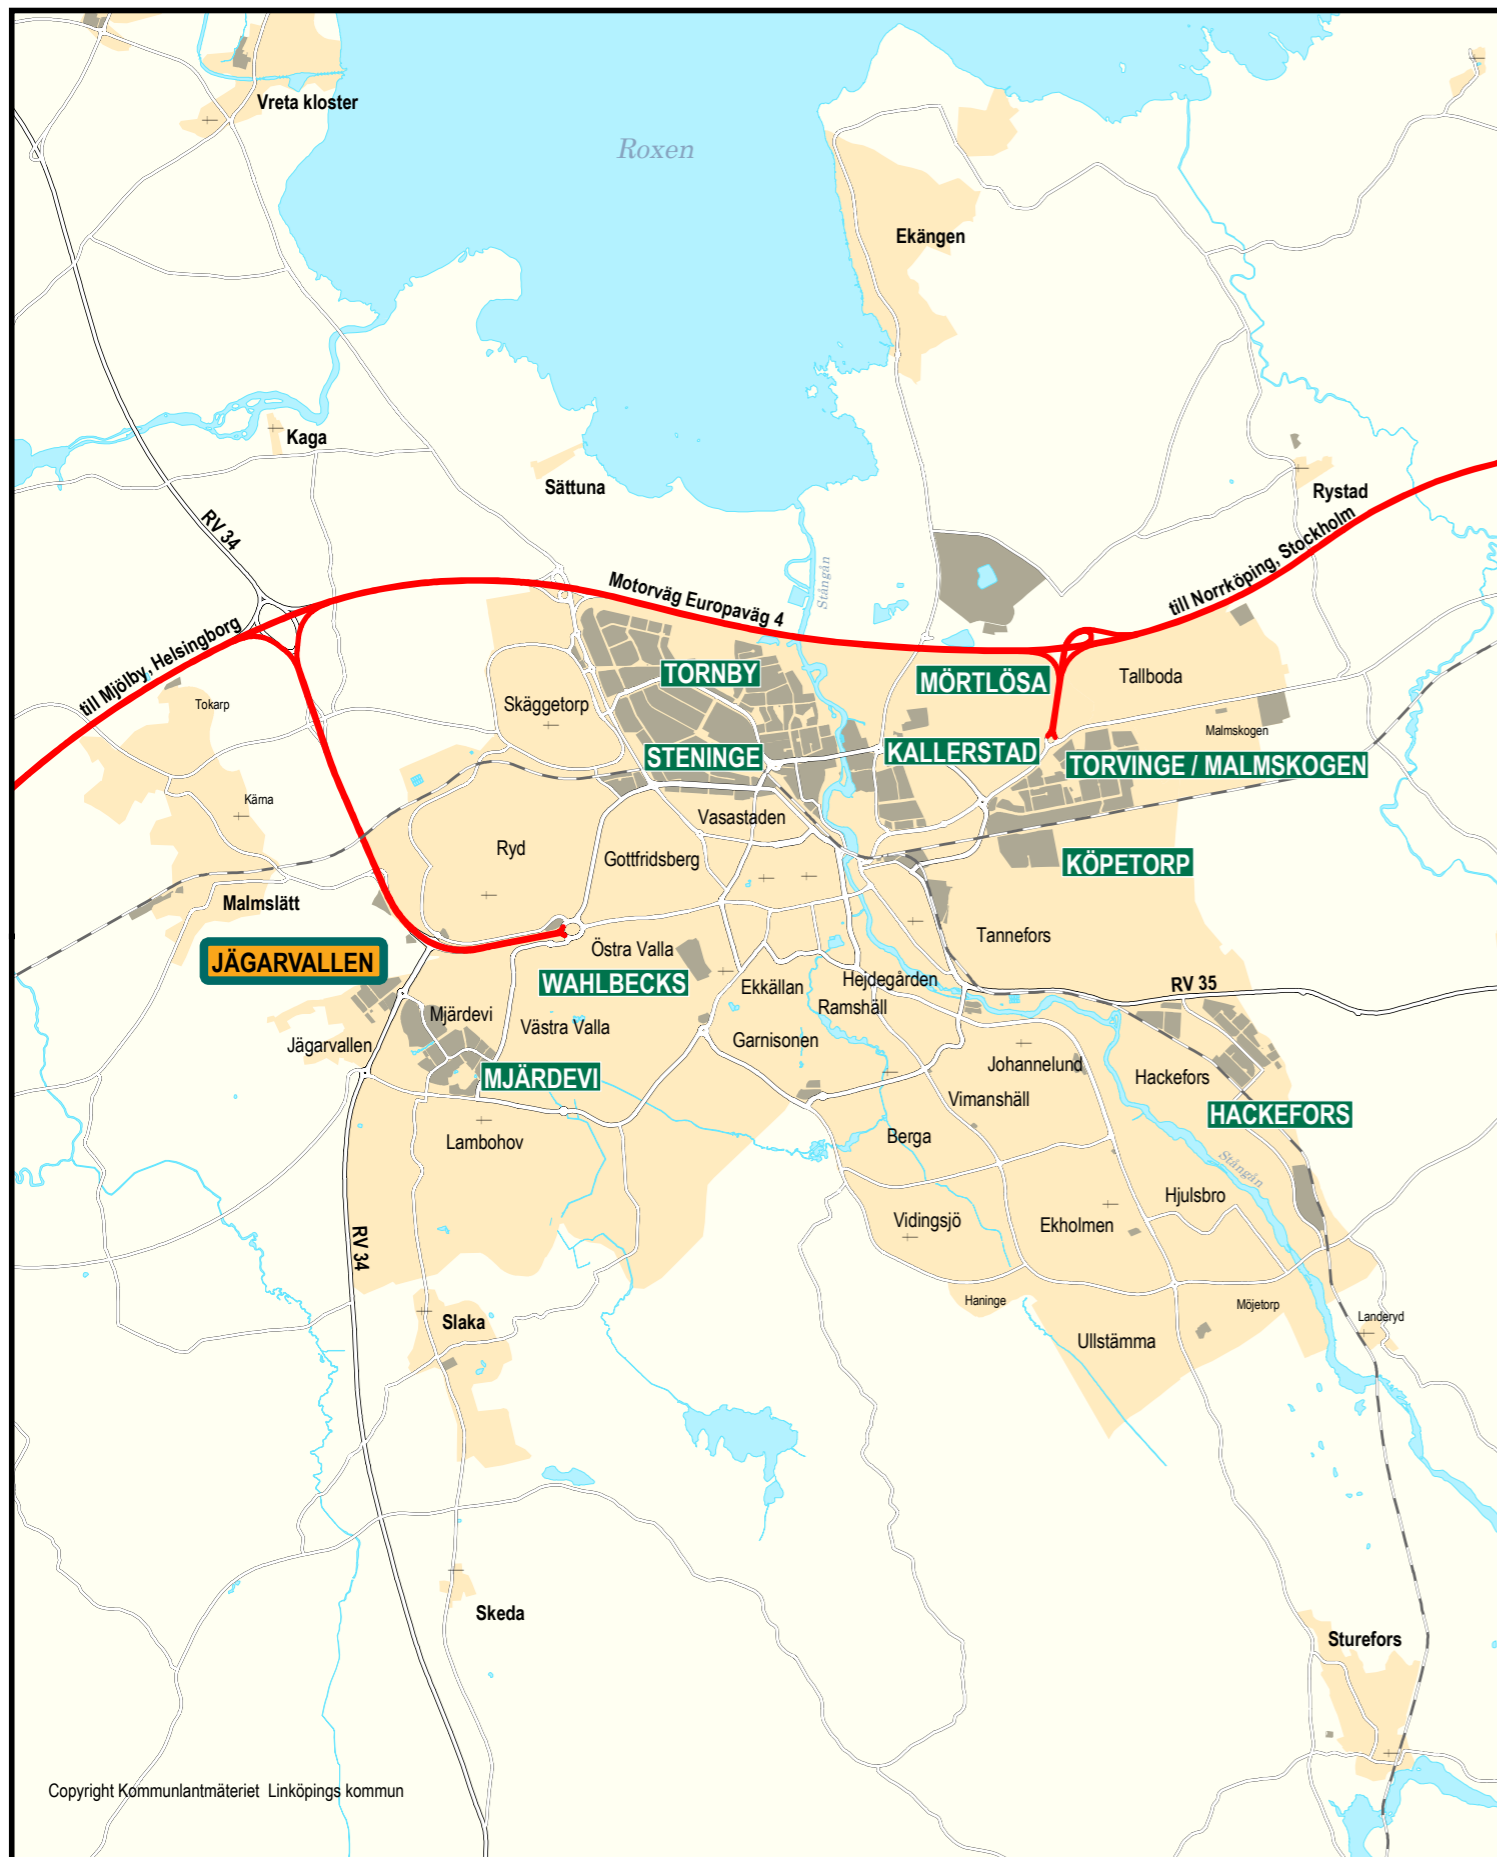

JÄGARVALLEN

OMRÅDESKARTA

Postnummer för området är 584 22

Copyright Kommunlantmäteriet Linköpings kommun

Linköpings kommun
Telefon 013-20 61 00, E-post foretagsservice@linkoping.se

ANICURA JÄGARVALLENS DJURSJKUHUS