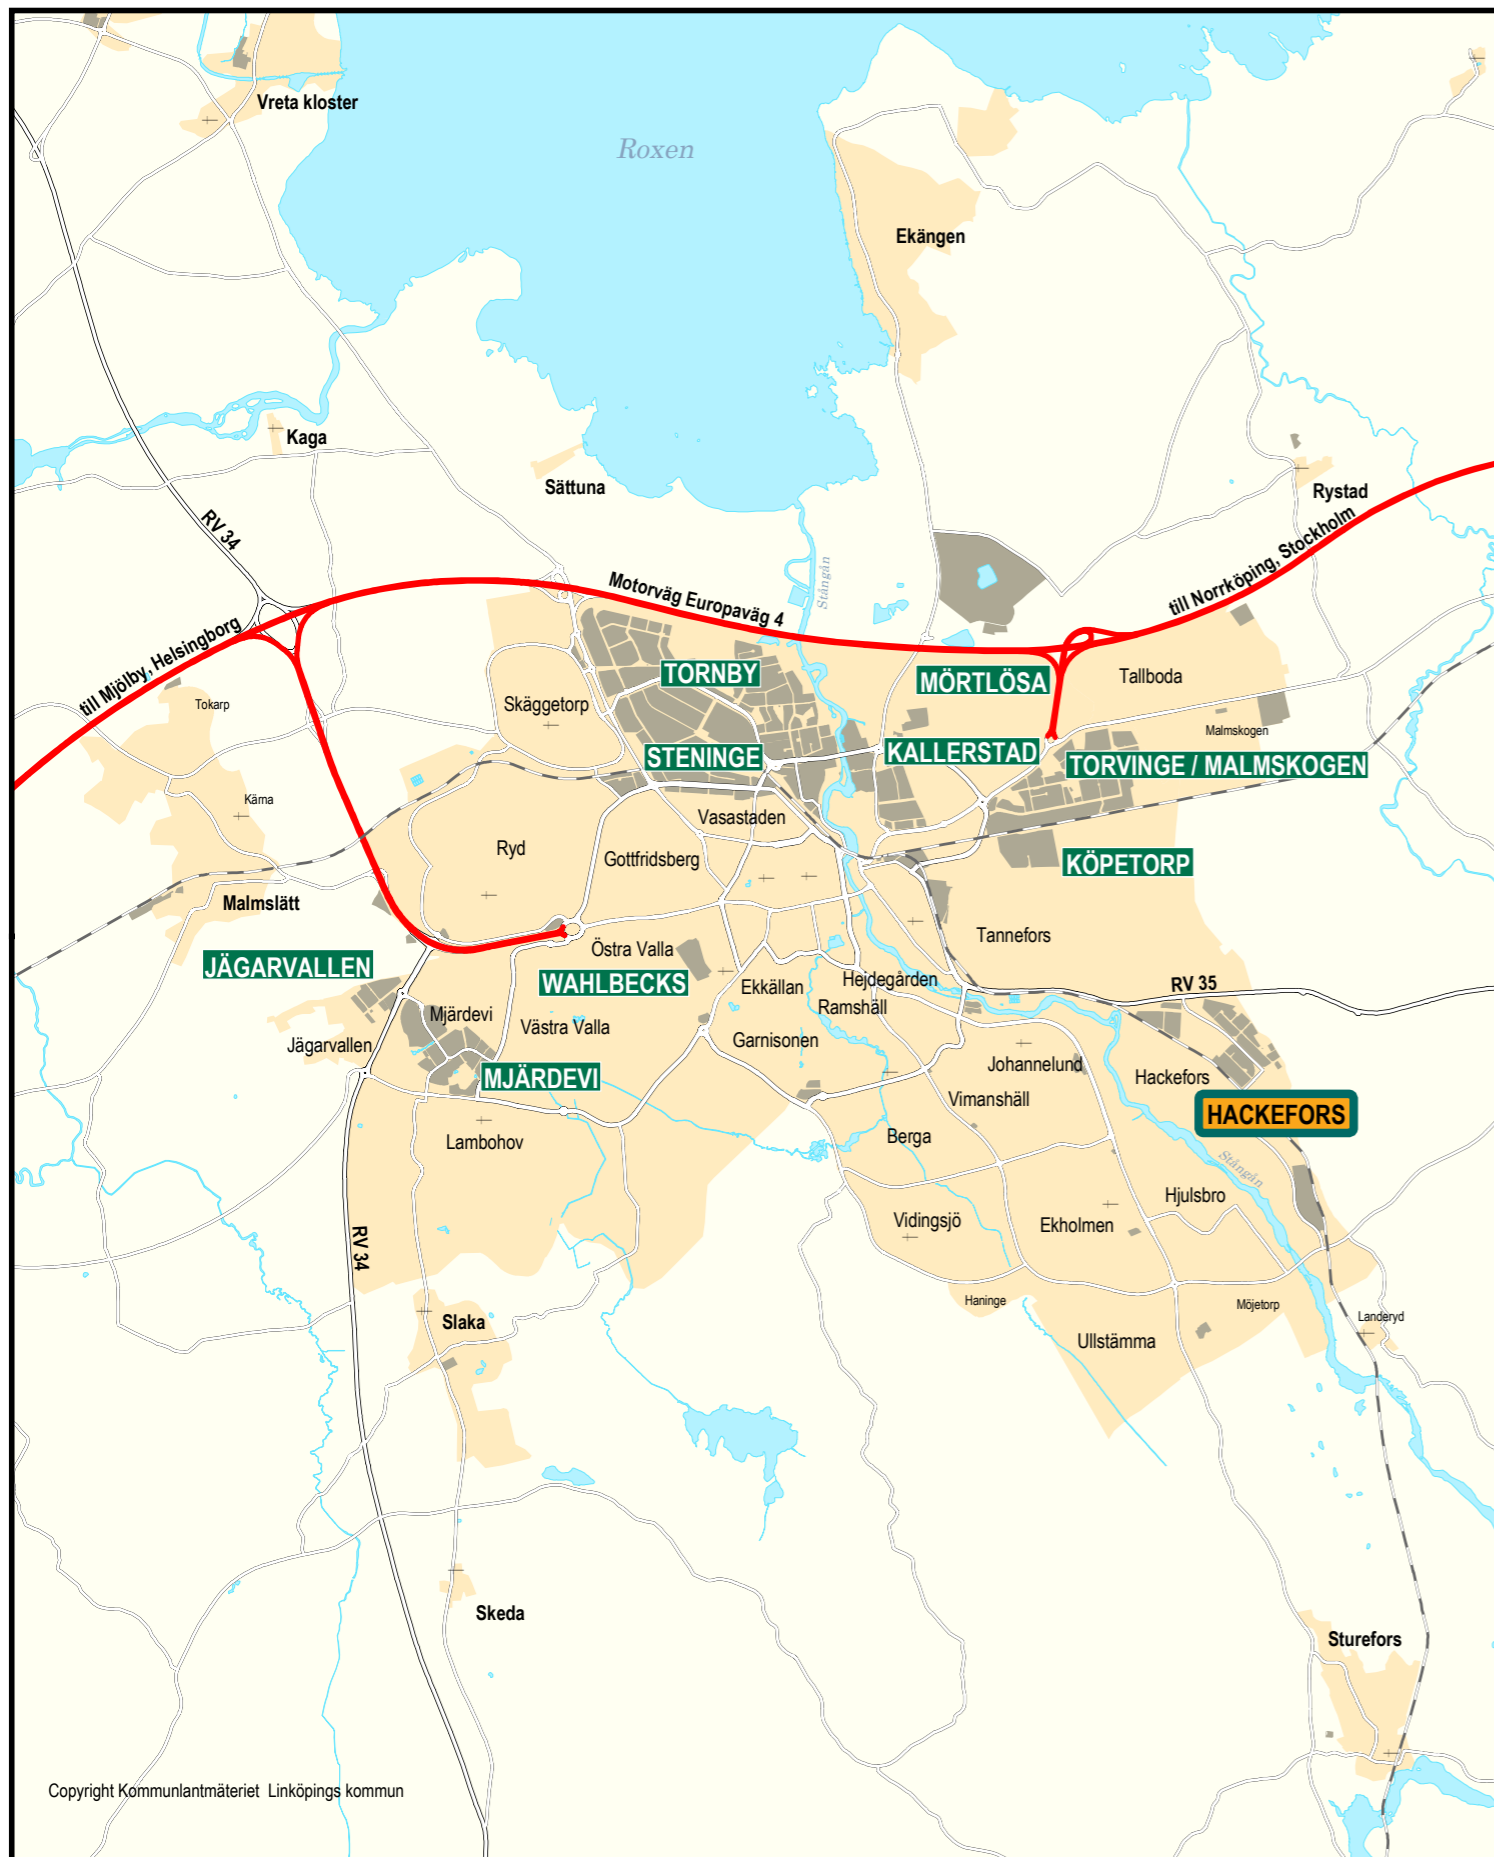

HACKEFORS

OMRÅDESKARTA

Postnummer för området är 589 41

Copyright Kommunlantmäteriet Linköpings kommun

Linköpings kommun
Telefon 013-20 61 00, E-post foretagsservice@linkoping.se

AFFÄRSNAVET AB Låsbomsgatan 12 589 41 Linköping Tel 013-14 37 07	F3	BYGG AB BERNHARDSSON & CARLSSON Molijns väg 17 589 41 Linköping Tel 013-15 95 80 suzanne.karlsson@bcbygg.se	E4	FIRST MACHINERY GROUP SWEDEN AB Låsblecksgatan 12 589 41 Linköping Tel 013-16 10 20 headoffice@fmgab	E2
ALITEMA I LINKÖPING AB Skonbergavägen 10 589 41 Linköping Tel 073-516 29 00 info@alltema.com	D4	CA TOOL Låsbomsgatan 12 589 41 Linköping Tel 013-21 79 70 info@catool.se	F3	FISKARHEDENVILLAN AB Hackeforsvägen 1 589 41 Linköping Tel 013-15 48 20 info@fiskarhedenvillan.se	D4
ANDERSSONS SNICKERIER, SVEN Molijns väg 17 589 41 Linköping Tel 013-15 66 70 suzanne.karlsson@bcbygg.se	E4	CRS LIHAGEN BYGG & MARK AB Molijns väg 15 589 41 Linköping Tel 070-823 95 00 thomas@crsbyggomark.se	B2	FN STEEL HJULSBRO AB Tallbergavägen 43, Box 344 581 03 Linköping Tel 013-32 82 00 conny.knutsson@fnsteel.eu	E10
AUDIENS AB Låsbomsgatan 7 589 41 Linköping Tel 013-14 98 88 christer@audiens.se	F3	DELTA MACHINERY AB Låsblecksgatan 12 589 41 Linköping Tel 013-16 10 20	E2	FOTOGRAF NICLAS ALBINSSON AB Hackeforsvägen 1 Låsblecksgatan 12 589 41 Linköping Tel 070-848 18 66 niclas.albinsson@telia.com	D4
AXIMAHÄGGBERGS AB Låsbomsgatan 25 589 41 Linköping Tel 013-341 04 92 fredrik.andersson@haggbergs.se	F3	DELUXIA Hackeforsvägen 1 589 41 Linköping Tel 013-560 20 00 info@deluxia.se	D4	FREDRIKSBERG KONSULT, AB Låsbomsgatan 8 589 41 Linköping Tel 076-884 76 63 fredriksbergkonsult@live.se	F3
BESLAGSGROSSISTEN I LINKÖPING AB Låsbomsgatan 25 589 41 Linköping Tel 013-16 16 31 info@beslagsgrossisten.se	F3	DEMATEK Tallbergavägen 43 589 41 Linköping Tel 070-606 62 20 henrik.gardell@dematek.se	E10	F-SYSTEM ÖSTGÖTA AB Låskolvsgatan 4 589 41 Linköping Tel 010-177 03 00 info@f-system.se	A2
BETONGINDUSTRI AB Regelgatan 7 589 41 Linköping Tel 013-15 63 63 info@betongindustri.se	B2	DRIFTEKNIK AB Låsblecksgatan 18 589 41 Linköping Tel 013-16 00 60 info@driftek.se	D2	FÄRGSTARK I LINKÖPING AB Molijns väg 5 589 41 Linköping Tel 013-15 00 10	E3
BEVIKS HYRMASKINER Låskolvsgatan 1, Box 478 581 05 Linköping Tel 013-36 25 90 hyrmaskiner@beviks.se	B1	DÄCKSTOPP GMG MOTOR AB Regelgatan 2 589 41 Linköping Tel 013-16 22 70 info@dackstop.se	B2	FÖRVALTNINGS AB LENNART KARLSSON Regelgatan 3 589 41 Linköping Tel 013-15 54 44 ck@clk.se	B2
BEVIKS MOTORCYKLAR Låskolvsgatan 1, Box 478 581 05 Linköping Tel 013-36 25 00 fordon@beviks.se	B1	EFFEKTA POWER SYSTEM AB Hackeforsvägen 1 589 41 Linköping Tel 013-14 00 93 im@effekta.se	D4	GMG AUTO AB Regelgatan 2 589 41 Linköping Tel 013-560 25 25	B2
BEVIKS SKOG & TRÄDGÅRD AB Låskolvsgatan 1, Box 478 581 05 Linköping Tel 013-36 25 60 skog@beviks.se	B1	EJB BIL AB Låskolvsgatan 1 589 41 Linköping Tel 013-36 25 72	B1	GO-KARTHALLEN Regelgatan 5 589 41 Linköping Tel 013-15 01 80 mattias@magp.se	B2
BIGSTORE SVENSKA AB Låsbomsgatan 12 589 41 Linköping Tel 013-35 12 10 info@bigstore.se	F3	EKAB DISTRIBUTION AB Molijns väg 8 589 41 Linköping Tel 013-36 93 00 info@ekab.se	E4	GOLVTEKNIK AB Hackeforsvägen 1 589 41 Linköping Tel 013-465 57 00 info@golvteknikab.se	D4
BIOCARE SVENSKA AB Låsbomsgatan 8 589 41 Linköping Tel 070-667 78 30 info@biocare.se	F3	EKAB SYSTEMSERVICE AB Molijns väg 8 589 41 Linköping Tel 013-36 93 40 info@ekabss.com	E4	GRUNDTUBEN AB Låsblecksgatan 3 589 41 Linköping Tel 013-15 96 50 info@grundtuben.se	E2
BRASVÄRMEINTERIÖR AB Molijns väg 6 589 41 Linköping Tel 013-23 40 40 info@brasvarmeinterior.se	D4	EKOL AB Låsblecksgatan 4 589 41 Linköping Tel 013-31 10 60 info@ekol.se	E2	GYLLEN BAGERI Molijns väg 21 589 41 Linköping Tel 013-24 43 44 gyllenbageri@telia.com	E4
BRG MARKETING AB Låsbomsgatan 8 589 41 Linköping Tel 013-13 23 00 info@brg.se	F3	ETTEPLAN Låsblecksgatan 5 589 41 Linköping Tel 010-722 40 00 outi-maria.liedes@etteplan.com	D2	HACKEFORS BIL AB Låskolvsgatan 1, Box 478 581 05 Linköping Tel 013-36 25 40 verkstad@hackefors.se	B1
BULTSVETSTEKNIK AB Hackeforsvägen 1 589 41 Linköping Tel 013-36 22 40 bst@bultsvetsteknik.se	D4	FASTIGHETS VALBREVET AB Låsblecksgatan 5 589 41 Linköping Tel 013-15 23 09	D2	HACKEFORS HUNDDAGIS Låskolvsgatan 2 589 41 Linköping Tel 070-361 66 99	A2