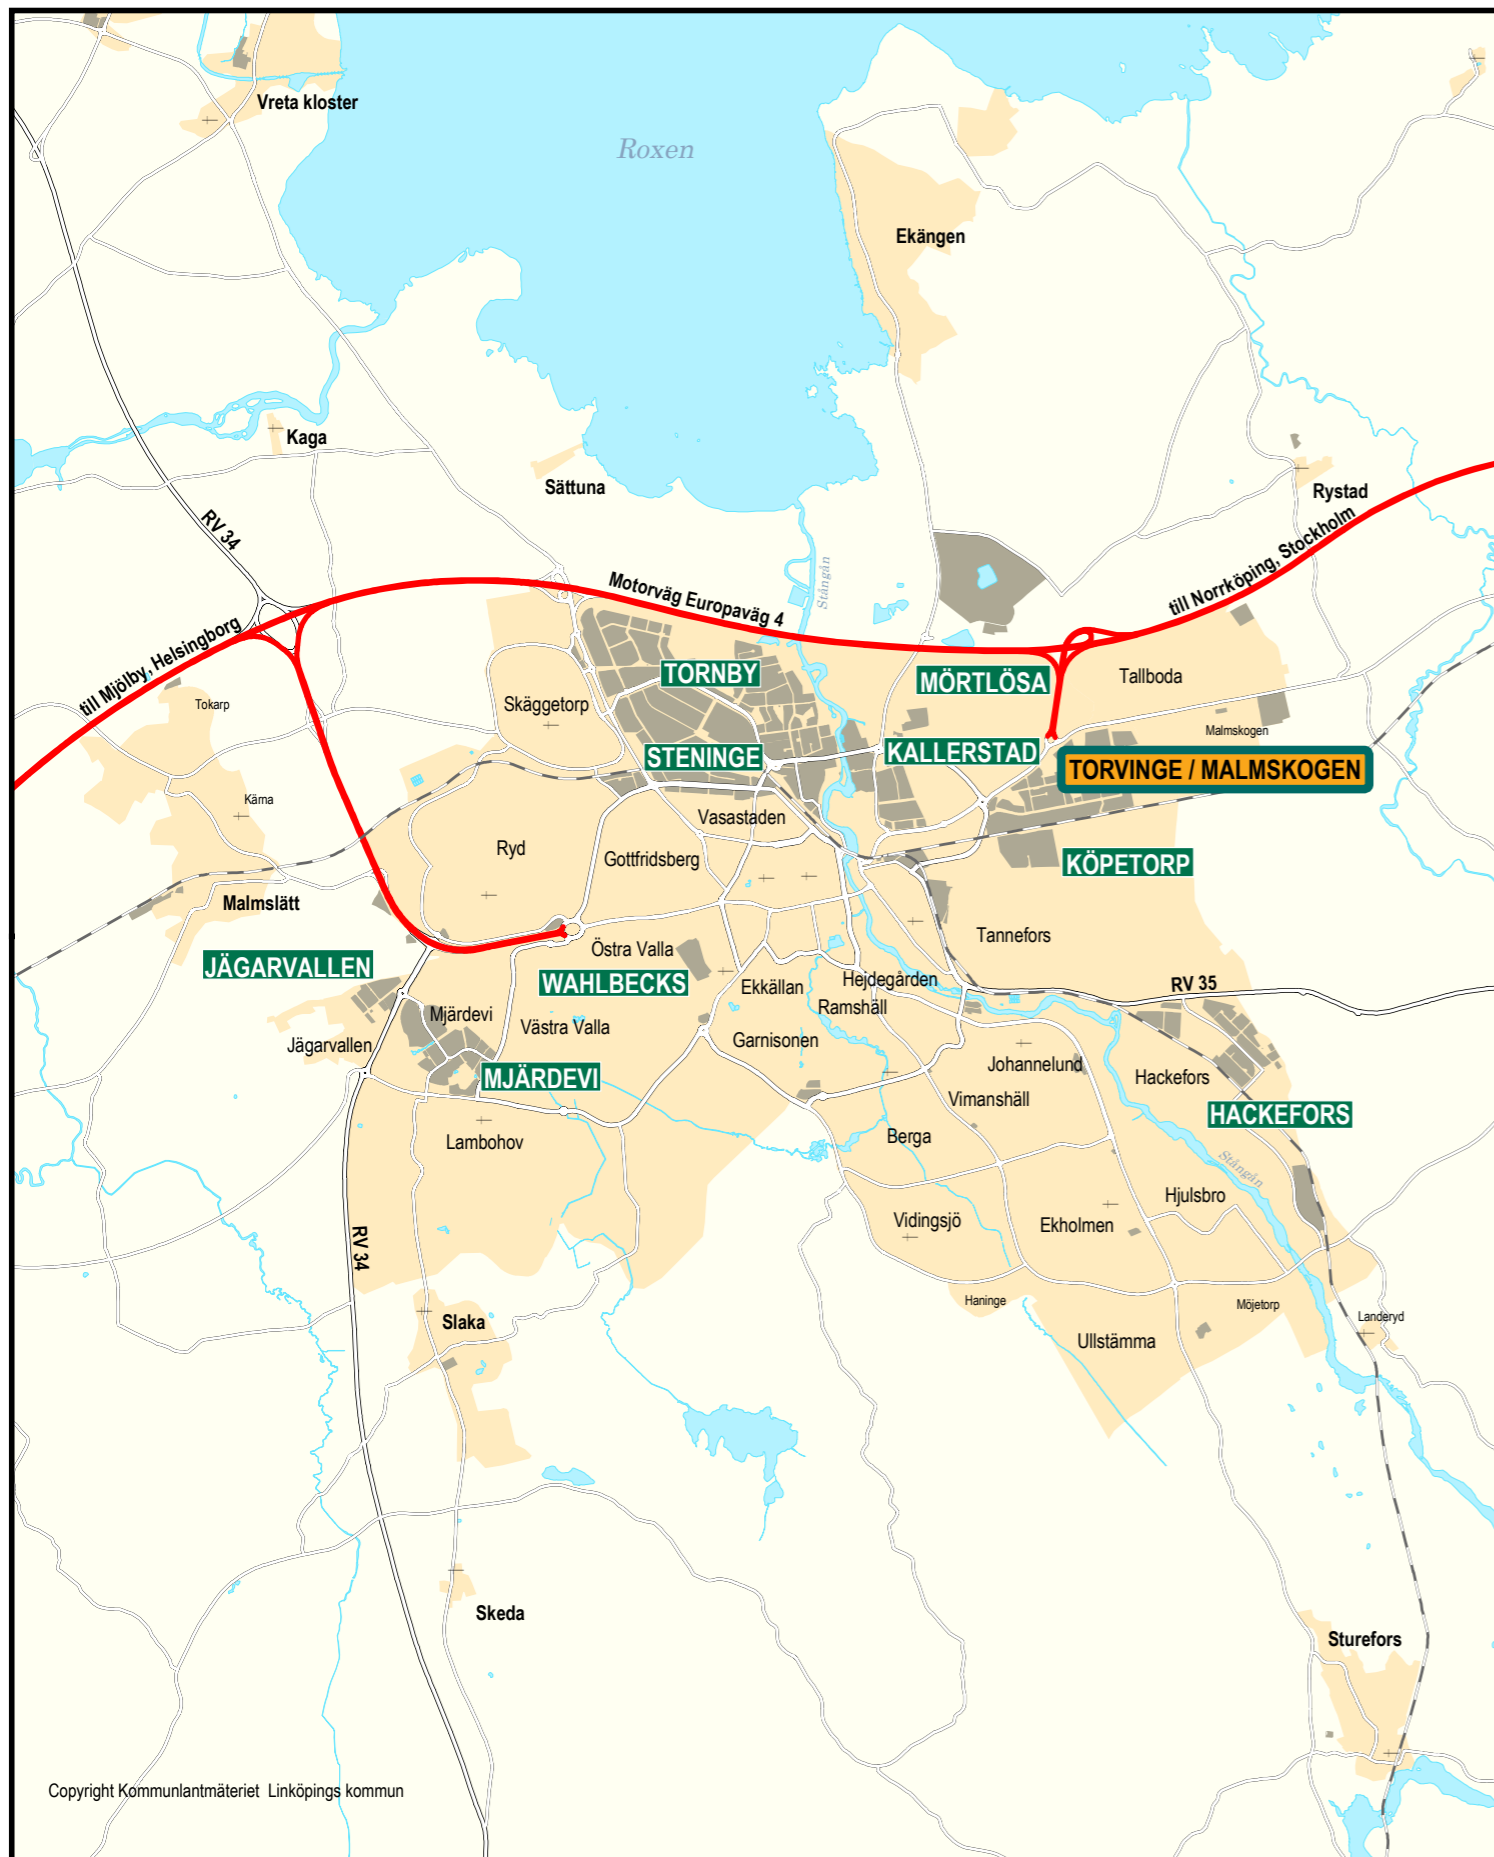

TORVINGE / MALMSKOGEN

OMRÅDESKARTA

Postnummer för området är 582 78

Copyright Kommunlantmäteriet Linköpings kommun

Linköpings kommun
Telefon 013-20 61 00, E-post foretagsservice@linkoping.se

| | | | | | |
|---|----|---|----|--|----|
| AB VERKSAMT Idögatan 39D 582 78 Linköping Tel 070-566 83 31 | J1 | BRING EXPRESS SVERIGE AB Finnögatan 1 582 78 Linköping Tel 013-470 29 50 order.linkoping@bring.com | E2 | ERIC OHLSSON I MALMÖ ÅKERI AB Fågelögatan 1 582 78 Linköping Tel 013-31 89 00 johakim.jansson@eoakeri.se | E4 |
| ADDERALINK AB Torvingegatan 16 582 78 Linköping Tel 0705-88 44 30 mathias@adderalink.se | E4 | BYGG & HANTVERK I LINKÖPING AB Finnögatan 12 582 78 Linköping Tel 070-582 40 64 | C3 | E-TEKNIK AB Finnögatan 12 582 78 Linköping Tel 070-582 28 68 info@e-teknik.nu | C3 |
| ALLSVETS PANNSERVICE I LINKÖPING AB Finnögatan 4 582 78 Linköping Tel 013-13 33 50 | D3 | CANDINAVIA AB Harstenagatan 3 582 78 Linköping Tel 013-35 55 40 kundinfo@candinavia.se | C4 | FALCK RÄDDNINGSKÅR / A.R.A BÄRGNING Idögatan 29 582 78 Linköping Tel 013-29 76 76 ara.bargning@gmail.com | J1 |
| ALLTRANSPORT I ÖSTERGÖTLAND AB Idögatan 14 581 18 Linköping Tel 013-24 49 60 | F2 | CENTRALBRYGGERIET I LINKÖPING Idögatan 29 582 78 Linköping | J1 | FAST & MOBILT KOMMUNIKATION SVENSKA AB Torvingegatan 1 582 78 Linköping Tel 013-24 20 80 | B4 |
| ALLYFT TUNGHANTERING I LINKÖPING AB Fågelögatan 3 582 78 Linköping Tel 013-24 49 65 jobb@allyft.eu | E4 | CENTRALPLÅT I LINKÖPING AB Idögatan 23 582 78 Linköping Tel 013-12 93 35 info@centralplat.se | I1 | FERGAS AB Harstenagatan 2, Box 1084 581 10 Linköping Tel 013-35 61 00 riwa@fergas.com | D4 |
| ANTICIMEX AB Harstenagatan 5, Box 1924 581 18 Linköping Tel 013-495 73 00 kundservice-linkoping@anticimex.se | C4 | CIRCLE K TRUCK Idögatan 14 582 78 Linköping Tel 020-320 325 info@elinstallationer.net | F2 | FLYTT-ANDERS Finnögatan 8, Box 1261 581 12 Linköping Tel 013-14 41 43 info@flytt-anders.se | D3 |
| ARENTO AB Fångögatan 2 582 78 Linköping Tel 020-75 80 90 jerker.edstrom@arento.se | F1 | CIRCLE K TRUCK Torvingegatan 20 582 78 Linköping Tel 020-320 325 | F4 | FUNDINS OLJA AB Idögatan 4 582 78 Linköping Tel 013-664 00 info@fundinsolja.se | F2 |
| ARNE ANDERSSONS ÅKERI AB Idögatan 7 582 78 Linköping Tel 013-15 40 60 | F2 | COMWALL AB Finnögatan 9 582 78 Linköping Tel 073-274 52 79 | D3 | FÖNSTER & HANTVERK SENIORCOM AB Finnögatan 10 582 78 Linköping Tel 0706-38 46 30 info@fonsterohantverk.se | C3 |
| AUTOELEC AB Torvingegatan 16 582 78 Linköping Tel 073-344 40 11 info@autoelec.se | E4 | CONDOOR GROUP AB Idögatan 27 582 78 Linköping Tel 013-12 48 10 | I1 | GDL TRANSPORT AB Torvingegatan 20, Box 1509 581 15 Linköping Tel 013-35 54 00 info.linkoping@gdl.se | F4 |
| BELAMI PLÅT OCH LACK AB Finnögatan 10 582 78 Linköping Tel 013-10 23 85 info@belami.nu | C3 | CURT RAHMS ÅKERI AB Finnögatan 11 582 78 Linköping Tel 0705-23 14 95 info@rahmsakeri.se | D3 | GULLVIKS BRÖDERNA BERNER HANDELS AB Finnögatan 4C 582 78 Linköping Tel 013-31 13 80 | D3 |
| BEMATRIX SCANDINAVIA AB Idögatan 23 582 78 Linköping Tel 072-730 34 54 | I1 | DAVUDSSON BIL AB Fågelögatan 4 582 78 Linköping Tel 070-461 98 10 | E4 | GUNLEUDD FASTIGHETER AB Idögatan 5 582 78 Linköping | F2 |
| BERGMAN & WRANG AB Idögatan 26 582 78 Linköping Tel 013-10 16 30 info@bergmanwrang.se | J1 | DECIBEL PRODUKTION AB Finnögatan 1 582 78 Linköping Tel 013-13 30 44 info@decibel.se | E2 | GÖRAN ANDERSSON MOTORRENOVERING AB Fångögatan 2 582 78 Linköping Tel 013-13 00 48 info@anderssonmotor.com | F1 |
| BJÖRKMANS IDÉ & DESIGNSMIDE AB Fågelögatan 4 582 78 Linköping Tel 013-12 66 29 bjorkmans.smide@gmail.com | E4 | DESAI EKONOMI AB Harstenagatan 5 582 78 Linköping Tel 013-465 70 12 stefan@desaiekonomi.se | C4 | HAVATOR AB Harstenagatan 11 582 78 Linköping Tel 077-151 00 00 anders.krantz@havator.com | D3 |
| BOBIC ALL-SVETS AB, ILIJA Finnögatan 4 582 78 Linköping Tel 013-13 33 50 info@allsvets.com | E3 | DIAMANTEN HÅLTAGNING Finnögatan 5C 582 78 Linköping Tel 013-31 06 08 | F2 | HGT TRANSPORT AB Finnögatan 5B 582 78 Linköping Tel 013-35 15 41 | E2 |
| BOBIC FASTIGHETSFÖRVALTNING AB Harstenagatan 15 582 78 Linköping Tel 013-14 44 51 | D3 | DÄCKHUSET I TORVINGE AB Torvingegatan 16 582 78 Linköping Tel 013-461 30 22 orvinge@dackia.se | E4 | HOT SOLUTIONS AB Finnögatan 12 582 78 Linköping Tel 070-957 28 93 | C3 |
| BRING CARGO INTERNATIONAL AB Finnögatan 582 78 Linköping Tel 013-24 21 80 | E2 | ELEVATOR I LINKÖPING AB Torvingegatan 27 582 78 Linköping Tel 013-14 77 50 info@elevator.se | F3 | | |