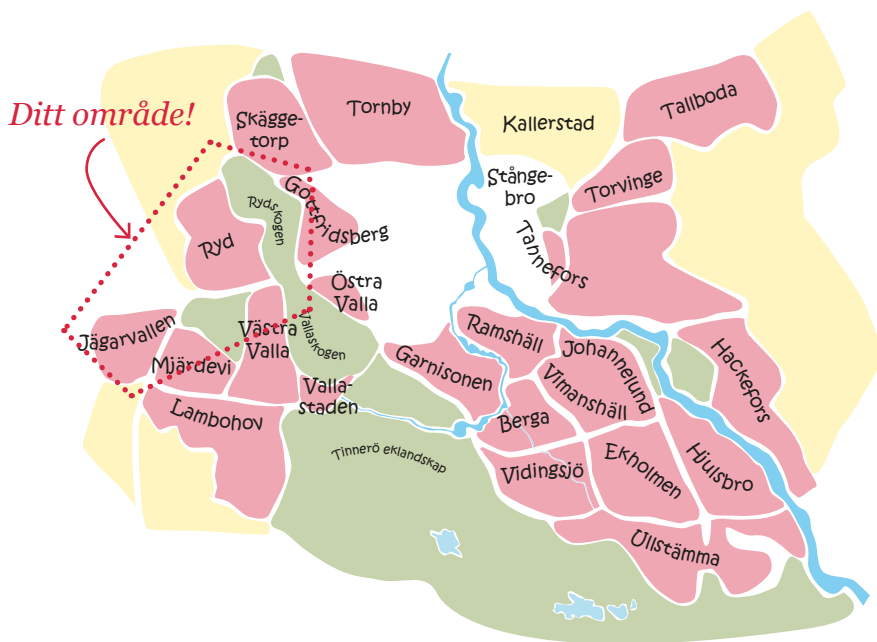

Ytterstaden – vad är det och varför ska vi ta fram en plan?

Ytterstaden är det område som ligger som en ring kring innerstaden. Linköping behöver ta fram en långsiktig plan som ger inriktning för hur ytterstaden ska utvecklas med bland annat fler bostäder.

Vi har jobbat med detta ett tag och har idéer, men saknar just din kunskap. Det är därför vi vill träffa dig!

Kan du inte komma, fyll istället i vår enkät som du hittar på webben. Där kan du också läsa mer om vårt arbete:
linkoping.se/ytterstaden

Har du frågor kontakta, Caroline Johansson, tel. 013-20 64 00, e-post caroline.johansson@linkoping.se