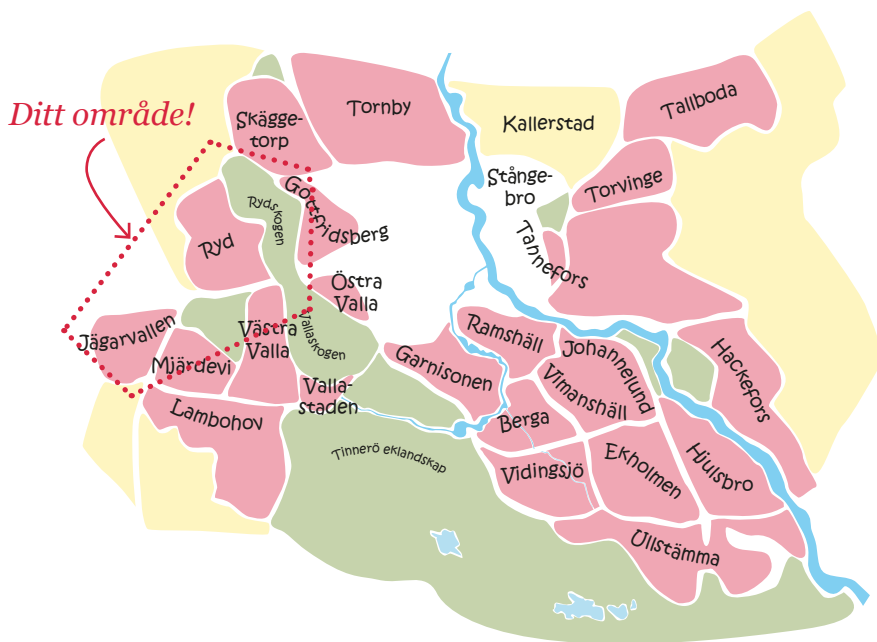

## Ytterstaden – vad är det och varför ska vi ta fram en plan?

Ytterstaden är det område som ligger som en ring kring innerstaden. Linköping behöver ta fram en långsiktig plan som ger inriktning för hur ytterstaden ska utvecklas med bland annat fler bostäder.