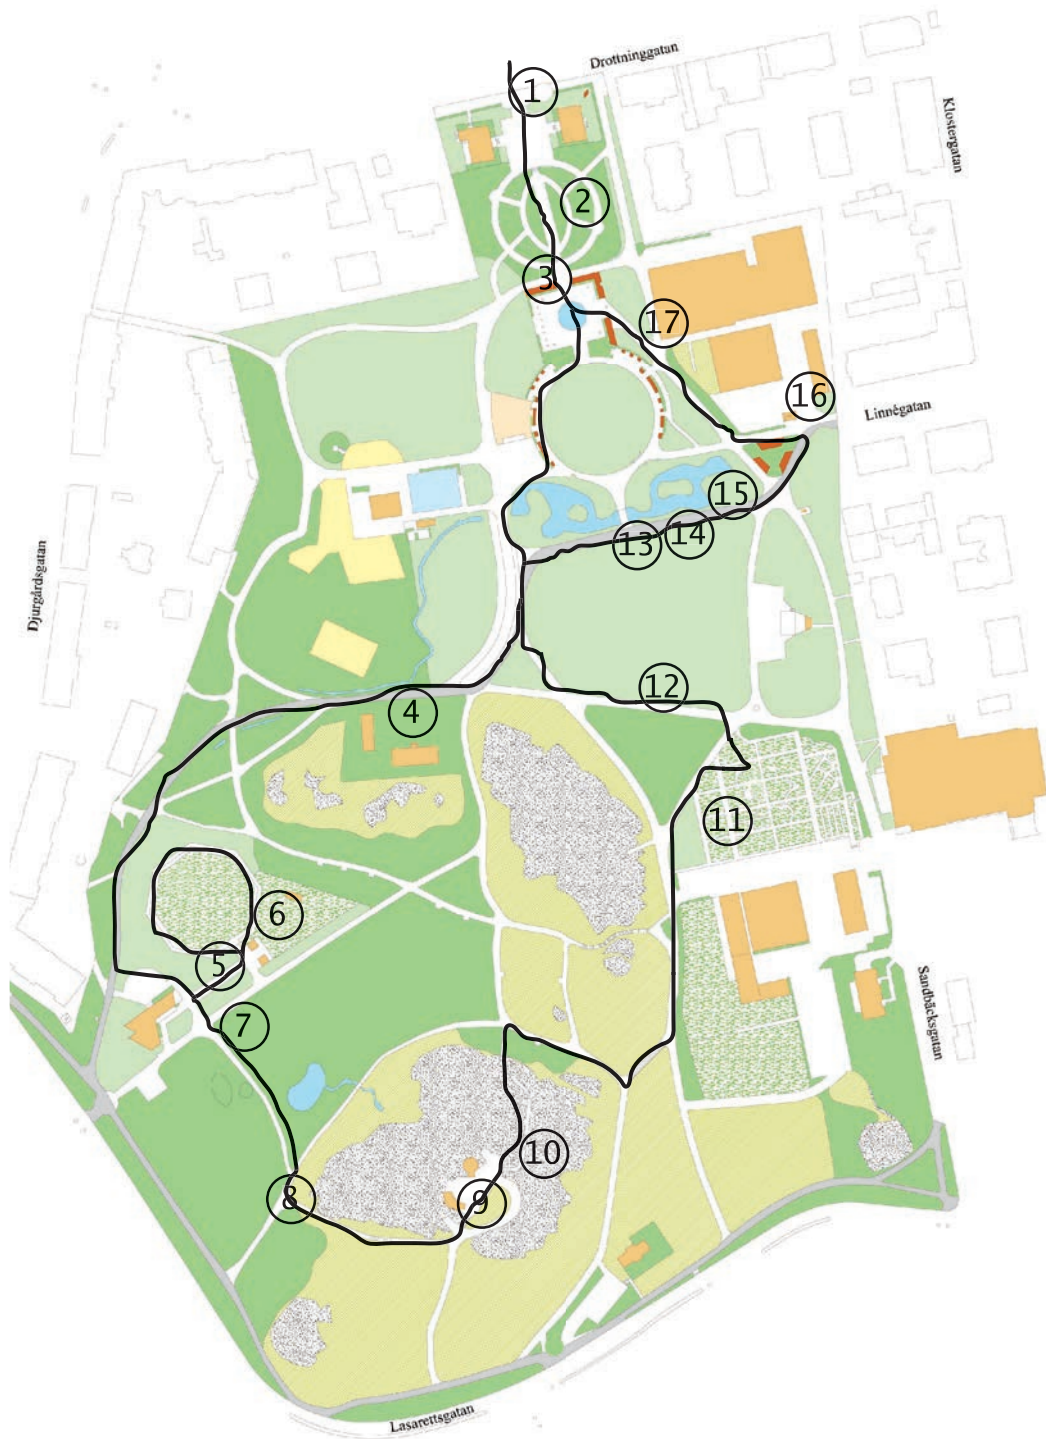

## Vandringslinga

# Jordband & själsvingar

- en utställning om trädgårdens symboler

1. Grinden in
2. Blomsterrabatten
3. Fontänen
4. Vårdträdets sång
5. Örtagården
6. Livets kompost
7. Möte i lusthuset
8. Stigen för livsvandrare
9. Utsikten
10. Några steg i trädgårdstrappan
11. Trädgårdens små rum
12. Hängmattans vila
13. Bron
14. Dammens dubbelhet
15. Gunga min själ
16. Livsredskap i redskapsboden
17. Växthuset

Trädgårdskonst av Bengt Gewecke (nr 3, 8, 10)

Linköpings  
kommun

Bergman Utveckling

Stadspartner  
En del av Tekniska Verken