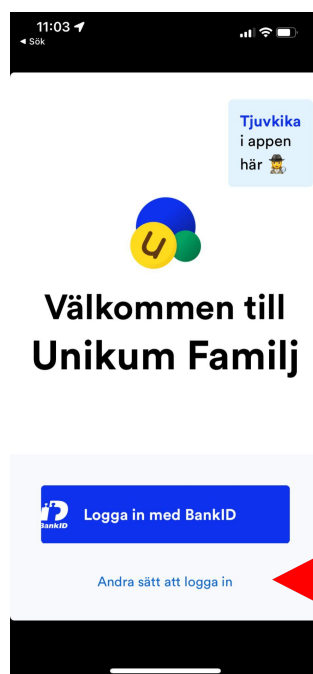

Prin aplicatie

1) Mergi la App Store (iPhone) sau Play butik (Android)

2) Cauta Unikum Familj si descarca aplicatia.

Dacă detii BankID

3a) Apasa pe *Logga in* cu BankID.

4a) Inregistreaza-te cu ajutorul aplicației BankID.

Dacă nu detii BankID

3b) Apasa pe *Andra sätt* pentru a te conecta.

4b) Cauta *Linköpings kommun* in lista. Apasa på *Linköpings kommun*.

5b) Alege apoi alternativa care ți se potrivește.

Felicitari! Te-ai inregistrat cu succes pe Unikum pentru a accesa si citi informatia pe care școala o afișează despre copilul tău.