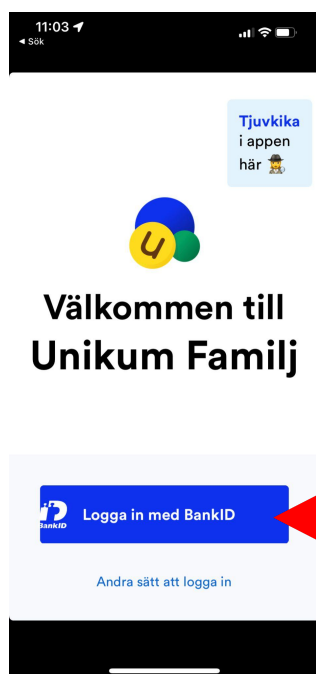

Prin aplicatie

1) Mergi la App Store (iPhone) sau Play butik (Android)

2) Cauta Unikum Familj si descarca aplicatia.

Dacă detii BankID

3a) Apasa pe *Logga in* cu BankID.

4a) Inregistreaza-te cu ajutorul aplicației BankID.

Dacă nu detii BankID

3b) Apasa pe *Andra sätt* pentru a te conecta.

4b) Cauta *Linköpings kommun* in lista. Apasa på *Linköpings kommun*.

5b) Alege apoi alternativa care ți se potrivește.

Felicitari! Te-ai inregistrat cu succes pe Unikum pentru a accesa si citi informatia pe care școala o afișează despre copilul tău.