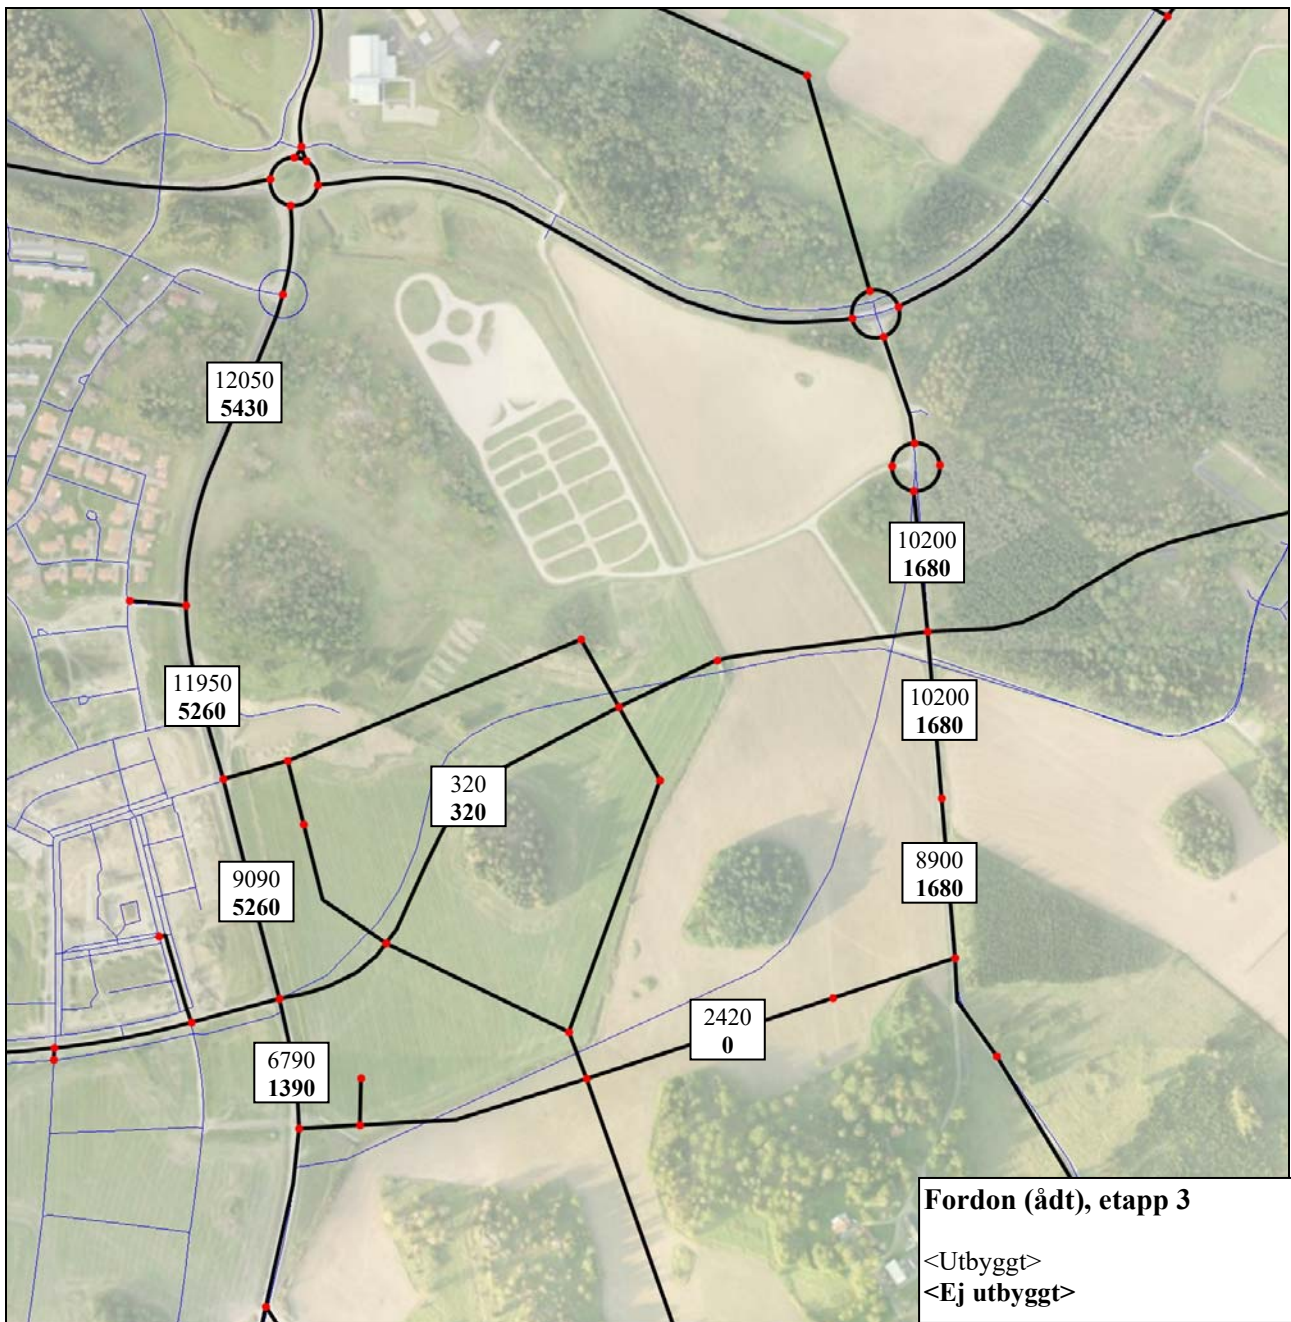

Biltrafikmängder Djurgården (ådt), rev 170517

	Hastighet	% tung
Landbogatan	40	6
Hertig Johans allé	40	100
"Tvärgatan"	40	4
Väg 708	40	6