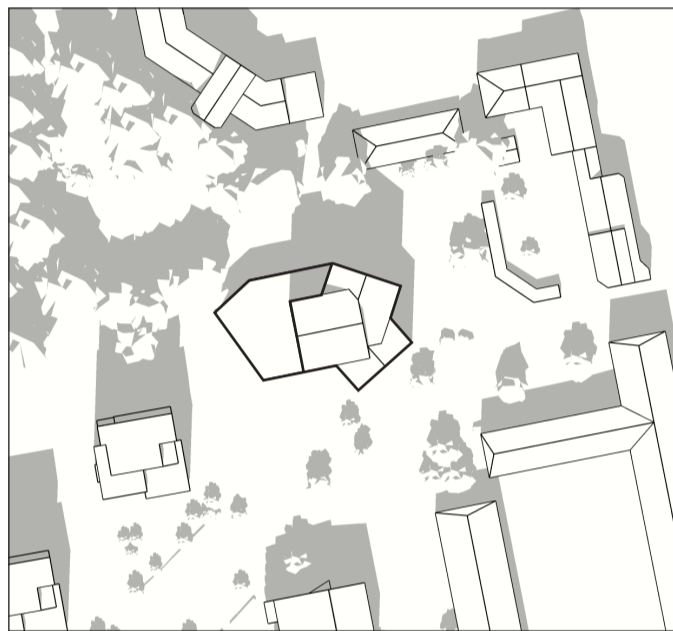

Skuggstudie

Kv. Omtanken 3, Linköping

2021-06-03

Sommarsolståndet 09:00

6e maj 09:00

Höstdagjämningen 09:00

Sommarsolståndet 12:00

6e maj 12:00