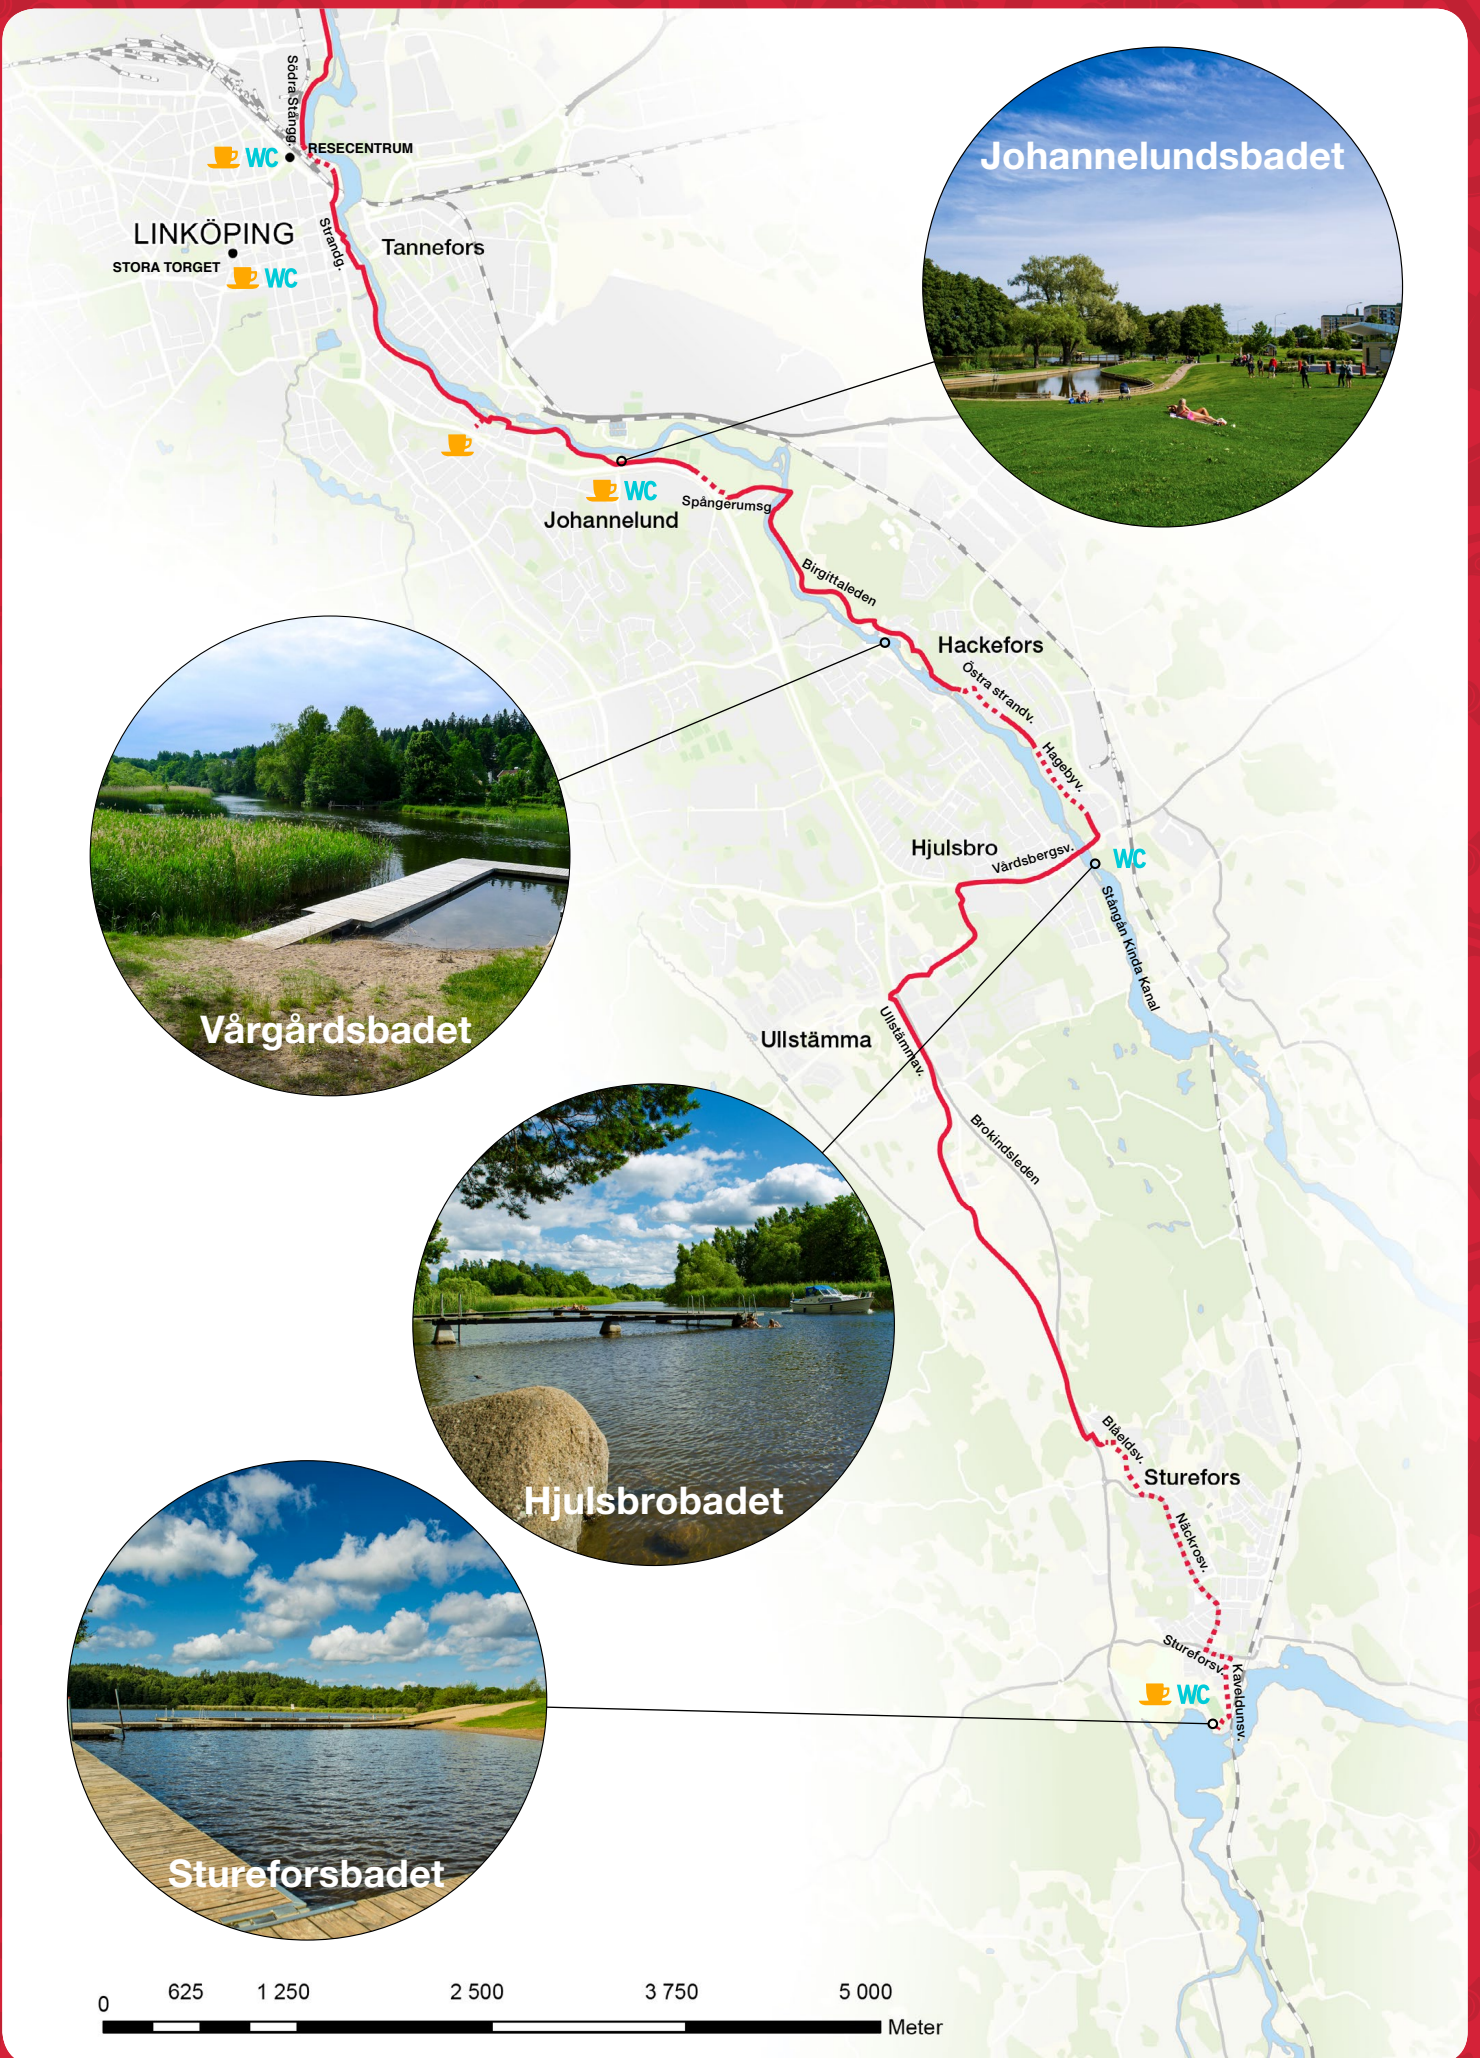

Hemestra på cykel i Linköping – BADA

STAYCATION BY BIKE IN LINKÖPING – BATH

Johannelundsbadet

Vårgårdsbadet

Hjulsbrobadet

Stureforsbadet