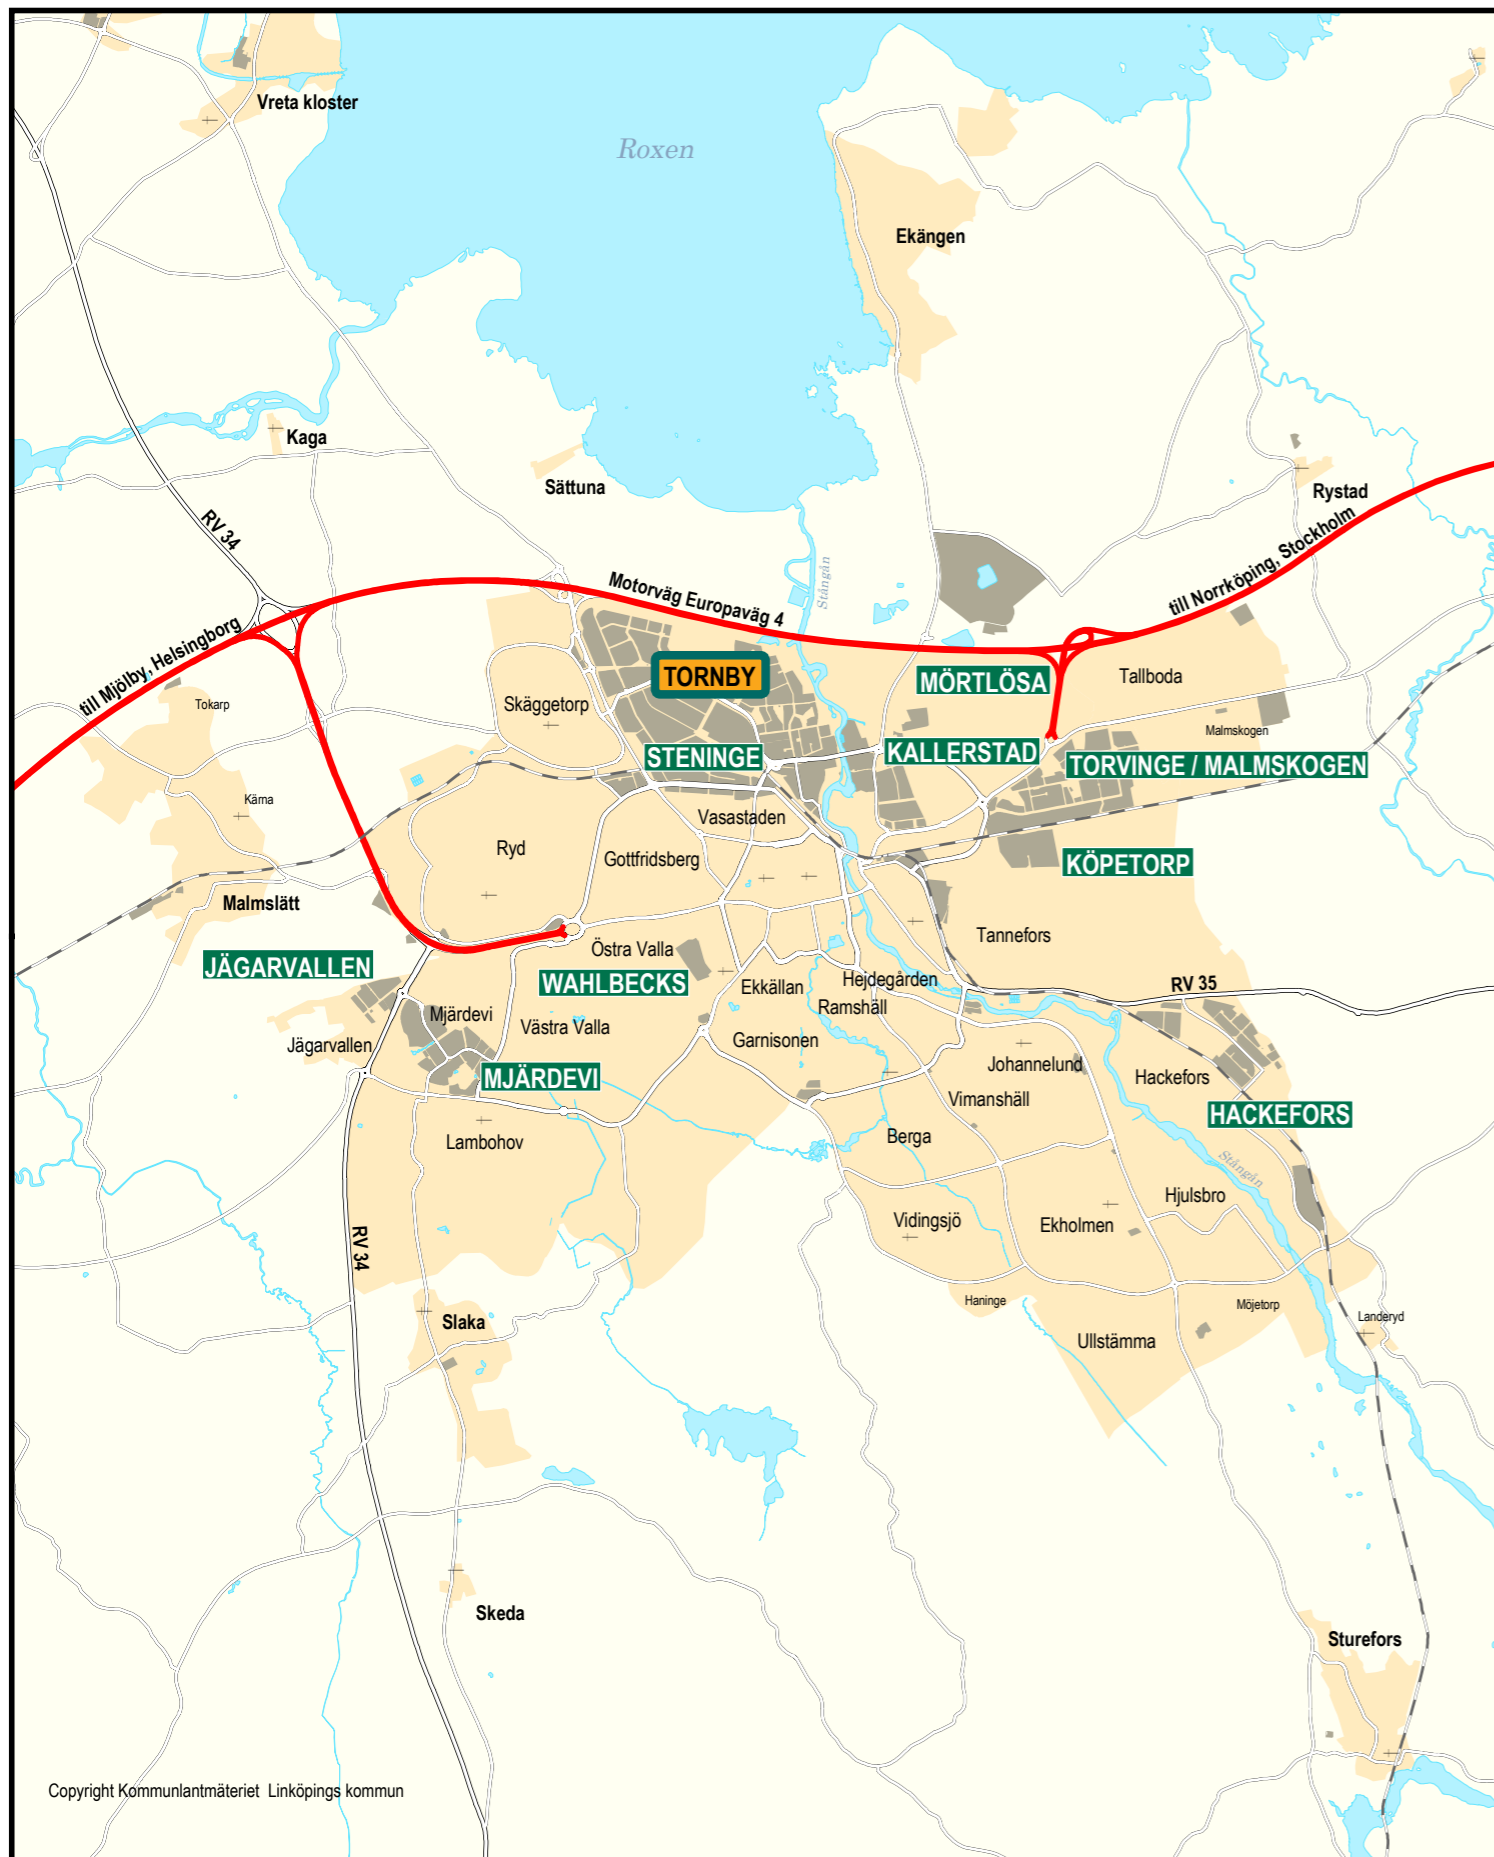

TORNBY

OMRÅDESKARTA

Postnummer för området är 582 73

AB KINDA KANAL Södra Stångg. 1, Box 1017 581 10 Linköping Tel 013-12 68 80 info@kindakanal.se	M11	ANDREASSON PLÅTSLAGERI AB, CH Sunnorpsgatan 9, Box 1037 581 10 Linköping Tel 013-31 44 60	I3	AVLOPPXPERTEN I ÖSTERGÖTLAND AB Kolfallsgatan 6 582 73 Linköping Tel 013-465 70 20 info@avloppxperten.se	J5
ABC SVETSSERVICE I LINKÖPING AB Kolfallsgatan 11, Box 1765 581 17 Linköping Tel 070-332 56 25 rolf@abcsvets.se	I4	APOTEK HJÄRTAT ICA Västra Svedengatan 12 582 73 Linköping Tel 0771-405 405 linkoping.svedengatan@apotekhjartat.se	C3	AVONOVA Attorpsgratan 17B 582 73 Linköping Tel 013-190 03 00 linkoping@avonova.se	F4
ACTIC Tornbyvägen 1 582 73 Linköping Tel 013-473 17 70	I7	APPELSKOGS BIL AB Attorpsgratan 1, Box 1038 581 10 Linköping Tel 013-25 47 00 bilar@appelskogsbil.se	E4	AVZA AUTO AB Roxtorpsgratan 18 582 73 Linköping Tel 0708-64 12 00	D7
AE:S HUSBIL & HUSVAGNSSERVICE AB Roxviksgatan 18 582 73 Linköping Tel 076-829 99 08	D7	ARKEN ZOO Roxviksgatan 1 582 73 Linköping Tel 013-23 83 83 tornby@arkenzoo.se	C3	AXFOOD SNABBGROSS AB Roxtorpsgratan 3 582 73 Linköping Tel 013-31 52 10 therese.blomberg@axfood.se	D5
AHSELL SVERIGE AB Attorpsgratan 4, Box 1506 581 15 Linköping Tel 013-37 17 00 johan.jattne@ahsell.se	E4	ARLA FOODS LINKÖPINGS MEJERI Roxtorpsgratan 7, Box 1023 581 10 Linköping Tel 013-24 07 00 magnus.yden@arlafoods.com	F6	AXFOOD SVERIGE AB Roxtorpsgratan 3, Box 1153 581 11 Linköping Tel 013-36 43 00 daniel.sundqvist@axfood.se	D5
AHS GROUP AB Rudsjögatan 1, Box 1872 581 17 Linköping Tel 013-14 68 20	J7	ARLA FOODS TERMINAL LINKÖPING Roxtorpsgratan 3 582 73 Linköping Tel 013-24 07 00 magnus.yden@arlafoods.com	D5	B & B MÄKLARBYRÅ AB Roxviksgatan 16 582 73 Linköping Tel 013-10 01 80 bernt.b.maklarbyra@tele2.se	E3
AKLERO Kolfallsgatan 10 582 73 Linköping Tel 013-24 80 99 lisa@aklero.se	I5	ASKLING BIL AB Fröstorpsgratan 2 582 73 Linköping Tel 013-35 78 50 johan.dyyk@asklingbil.se	F3	B WAAGE BYGG AB Kolfallsgatan 5 582 73 Linköping Tel 076-804 53 83	I5
AKTIV REDOVISNING I LINKÖPING AB Rudsjögatan 1, Box 1872 581 17 Linköping Tel 013-14 68 20 info@aktivredovisning.se	J7	ASSEMBLIN Gillbergagatan 37 582 73 Linköping Tel 010-472 60 00 info@assemblin.se	G4	BALLINGSLÖV Bonnorpsgatan 1 582 73 Linköping Tel 013-37 00 60 info@ballingslovlinkoping.se	D3
ALA TRYCK Gillbergagatan 11 582 73 Linköping Tel 013-991 95 60 ken@alatruck.com	J5	ASSIST WORKSHOP AB Gottorpsgratan 7, Box 661 581 07 Linköping Tel 013-35 62 50 info@assistworkshop.se	H4	BAUHAUS Östra Svedengatan 31 582 73 Linköping Tel 020-120 20 30	G2
ALLCARS SWEDEN AB Södra Oskarsg. 10 582 73 Linköping Tel 013-13 96 00 info@allcars.se	J7	AUTOMAN MARIN Norra Stångg. 17A 582 73 Linköping Tel 013-10 39 21	L5	BBGRUPPEN LINKÖPING Gottorpsgratan 49, Box 1090 581 10 Linköping Tel 010-163 64 10 info.linkoping@bbgruppen.se	H2
ALLIANCEPLUS AB Norra Stångg. 18 582 73 Linköping Tel 010-722 25 00 anders.frenskar@allianceplus.se	K6-7	AUTOMOBILPLÅT AB Roxtorpsgratan 23 582 73 Linköping Tel 013-25 47 50 info@automobilplat.se	F5	BEANS IN CUP Kolfallsgatan 25 582 73 Linköping Tel 013-24 20 40 ost@beansincup.se	I4
ALLSPOL, AB Floragatan 17, Box 1280 581 12 Linköping Tel 013-14 31 00 info@allspol.se	K6	AUTOMÄSTARNA I ÖSTERGÖTLAND AB Roxtorpsgratan 16A 582 73 Linköping Tel 013-36 43 00 björn@automastarna.se	D5	BERGDAHLS FÖRSÄLJNING AB Norra Stångg. 5 582 73 Linköping Tel 013-36 44 60 kundsupport@bergdahls.com	L7
ALMEVIK SVEN BIL AB Norra Svedengatan 22, Box 1944 581 18 Linköping Tel 013-14 56 46 robert@almevik.se	C2	AUTOPARTNER Roxtorpsgratan 6 582 73 Linköping Tel 013-495 77 00 ann-sofi.qvist@autopartner.nu	E3	BERGQVISTS MASSAGE & FRISKVÅRD Roxviksgatan 8A 582 73 Linköping Tel 013-13 75 06 info@massageutbildningar.se	D3
ALMEVIKS MOTOR Roxtorpsgratan 12 582 73 Linköping Tel 013-24 24 70 info@almeviks.se	C6	AVANTINO INVEST AB Rudsjögatan 1, Box 1872 581 17 Linköping Tel 013-14 68 20	J7	BERLAND TAK AB Sunnorpsgatan 15 582 73 Linköping Tel 013-10 20 20 info@berlandtak.se	I4
ALTITUDE ACCESS SCANDINAVIA, AB Norra Stångg. 36 582 73 Linköping Tel 070-824 46 65	K5	AVARN SECURITY SERVICES AB Norra Svedengatan 9 582 73 Linköping Tel 010-222 20 00 info@avarn.se	C1		
AMERICAN RACING Gillbergagatan 32, Box 1115 581 11 Linköping Tel 013-10 46 80 info@americanracing.se	G4				