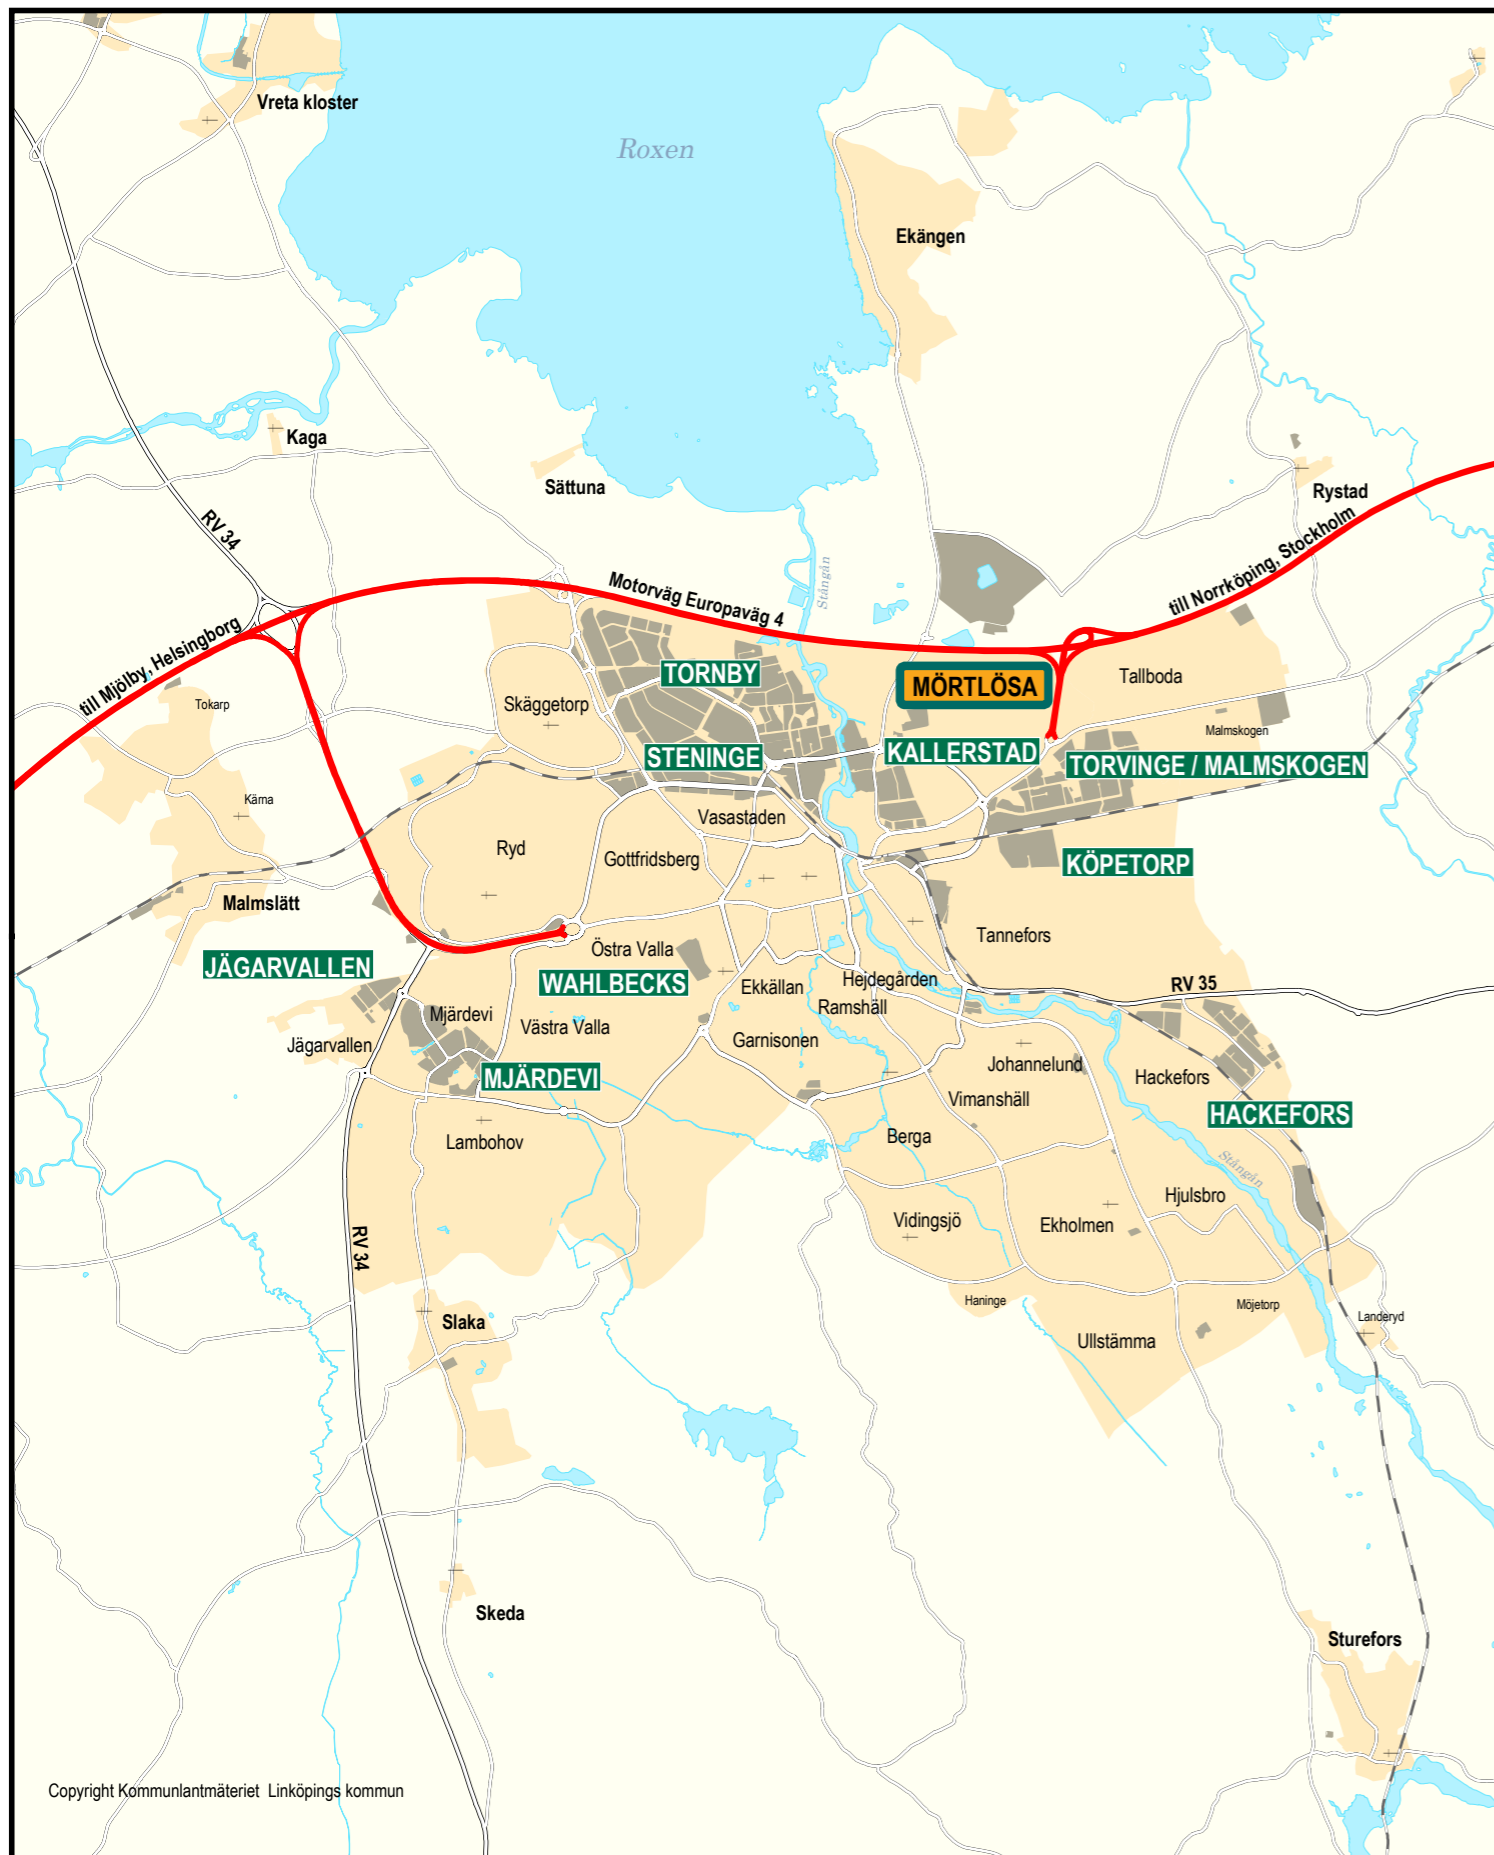

MÖRTLÖSA

OMRÅDESKARTA

Postnummer för området är 582 72, 582 78

BYGGMAX
Mörtlösa 1
582 72 Linköping
Tel 0771-89 00 89
kundtjanst@byggmax.se

K-RAUTA
Helgagatan 1
582 78 Linköping
Tel 013-25 39 00
foretag253@k-rauta.se