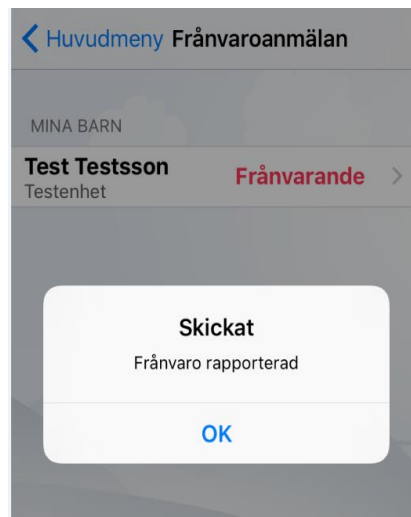

Frånvaroanmälan via IST Dexter App för vårdnadshavare

Sök efter Dexter i App Store.
Hämta appen Dexter.

Logga in med personnummer
och lösenord som du väljer i Dexter
(se separat instruktion) .
Välj Linköping. Logga in.

Välj Frånvaroanmälan

Välj barnet du vill frånvaroanmäla

Välj heldag

...eller välj tid Från och Till

Välj Skicka när du valt tid

Frånvaron rapporterad och klar