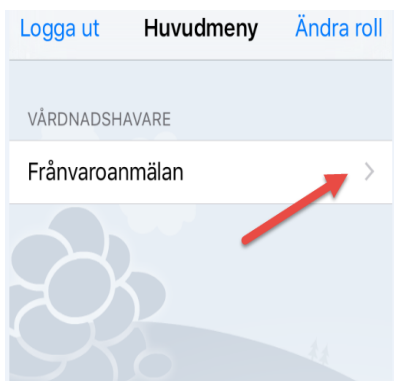

Frånvaroanmälan via IST Dexter App för vårdnadshavare

Sök efter Dexter i App Store.
Hämta appen Dexter.

Logga in med personnummer
och lösenord som du väljer i Dexter
(se separat instruktion) .
Välj Linköping. Logga in.