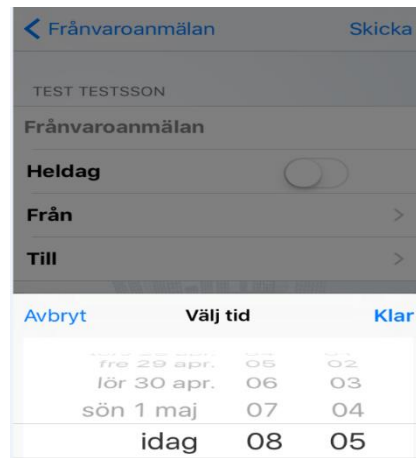

...eller välj tid Från och Till