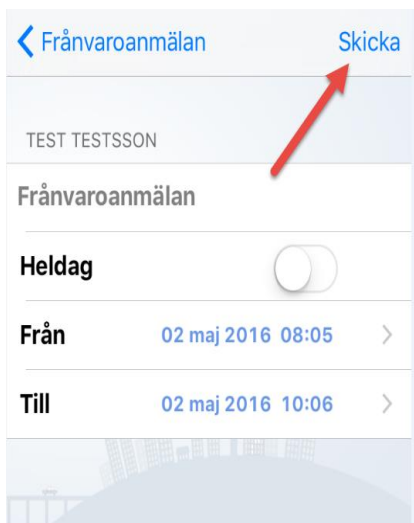

Välj Frånvaroanmälan

Välj barnet du vill frånvaroanmäla

Välj heldag

...eller välj tid Från och Till

Välj Skicka när du valt tid

Frånvaron rapporterad och klar