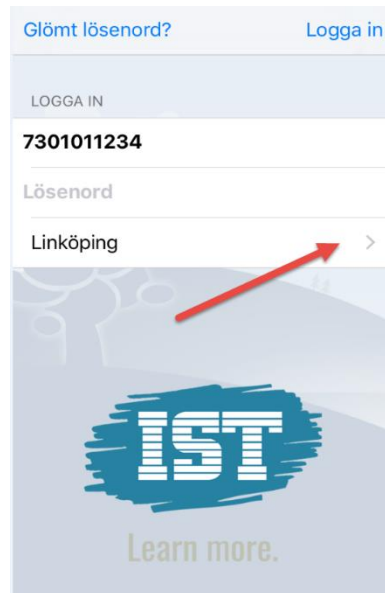

Frånvaroanmälan via IST Dexter App för vårdnadshavare

Sök efter Dexter i App Store.
Hämta appen Dexter.

Logga in med personnummer
och lösenord som du väljer i Dexter
(se separat instruktion) .
Välj Linköping. Logga in.