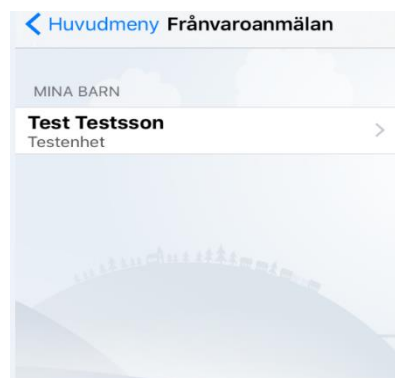

Välj barnet du vill frånvaroanmäla